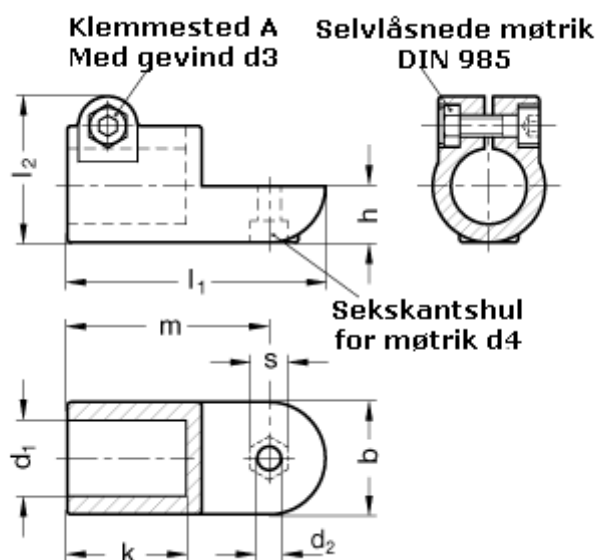

Varenummer: 20276B48MZ2SW  
Beskrivelse: E+G laskeforbindelse  
GN276-B48-MZ-2-SW

## Mål

$b = 65$	$m = 115$
$d_1 = B48$	$s = 17$
$d_2 = 10.2$	
$d_3 = M10$	
$d_4 = M10$	
$k = 74.0$	
$l_1 = 148$	
$l_2 = 77.5$	